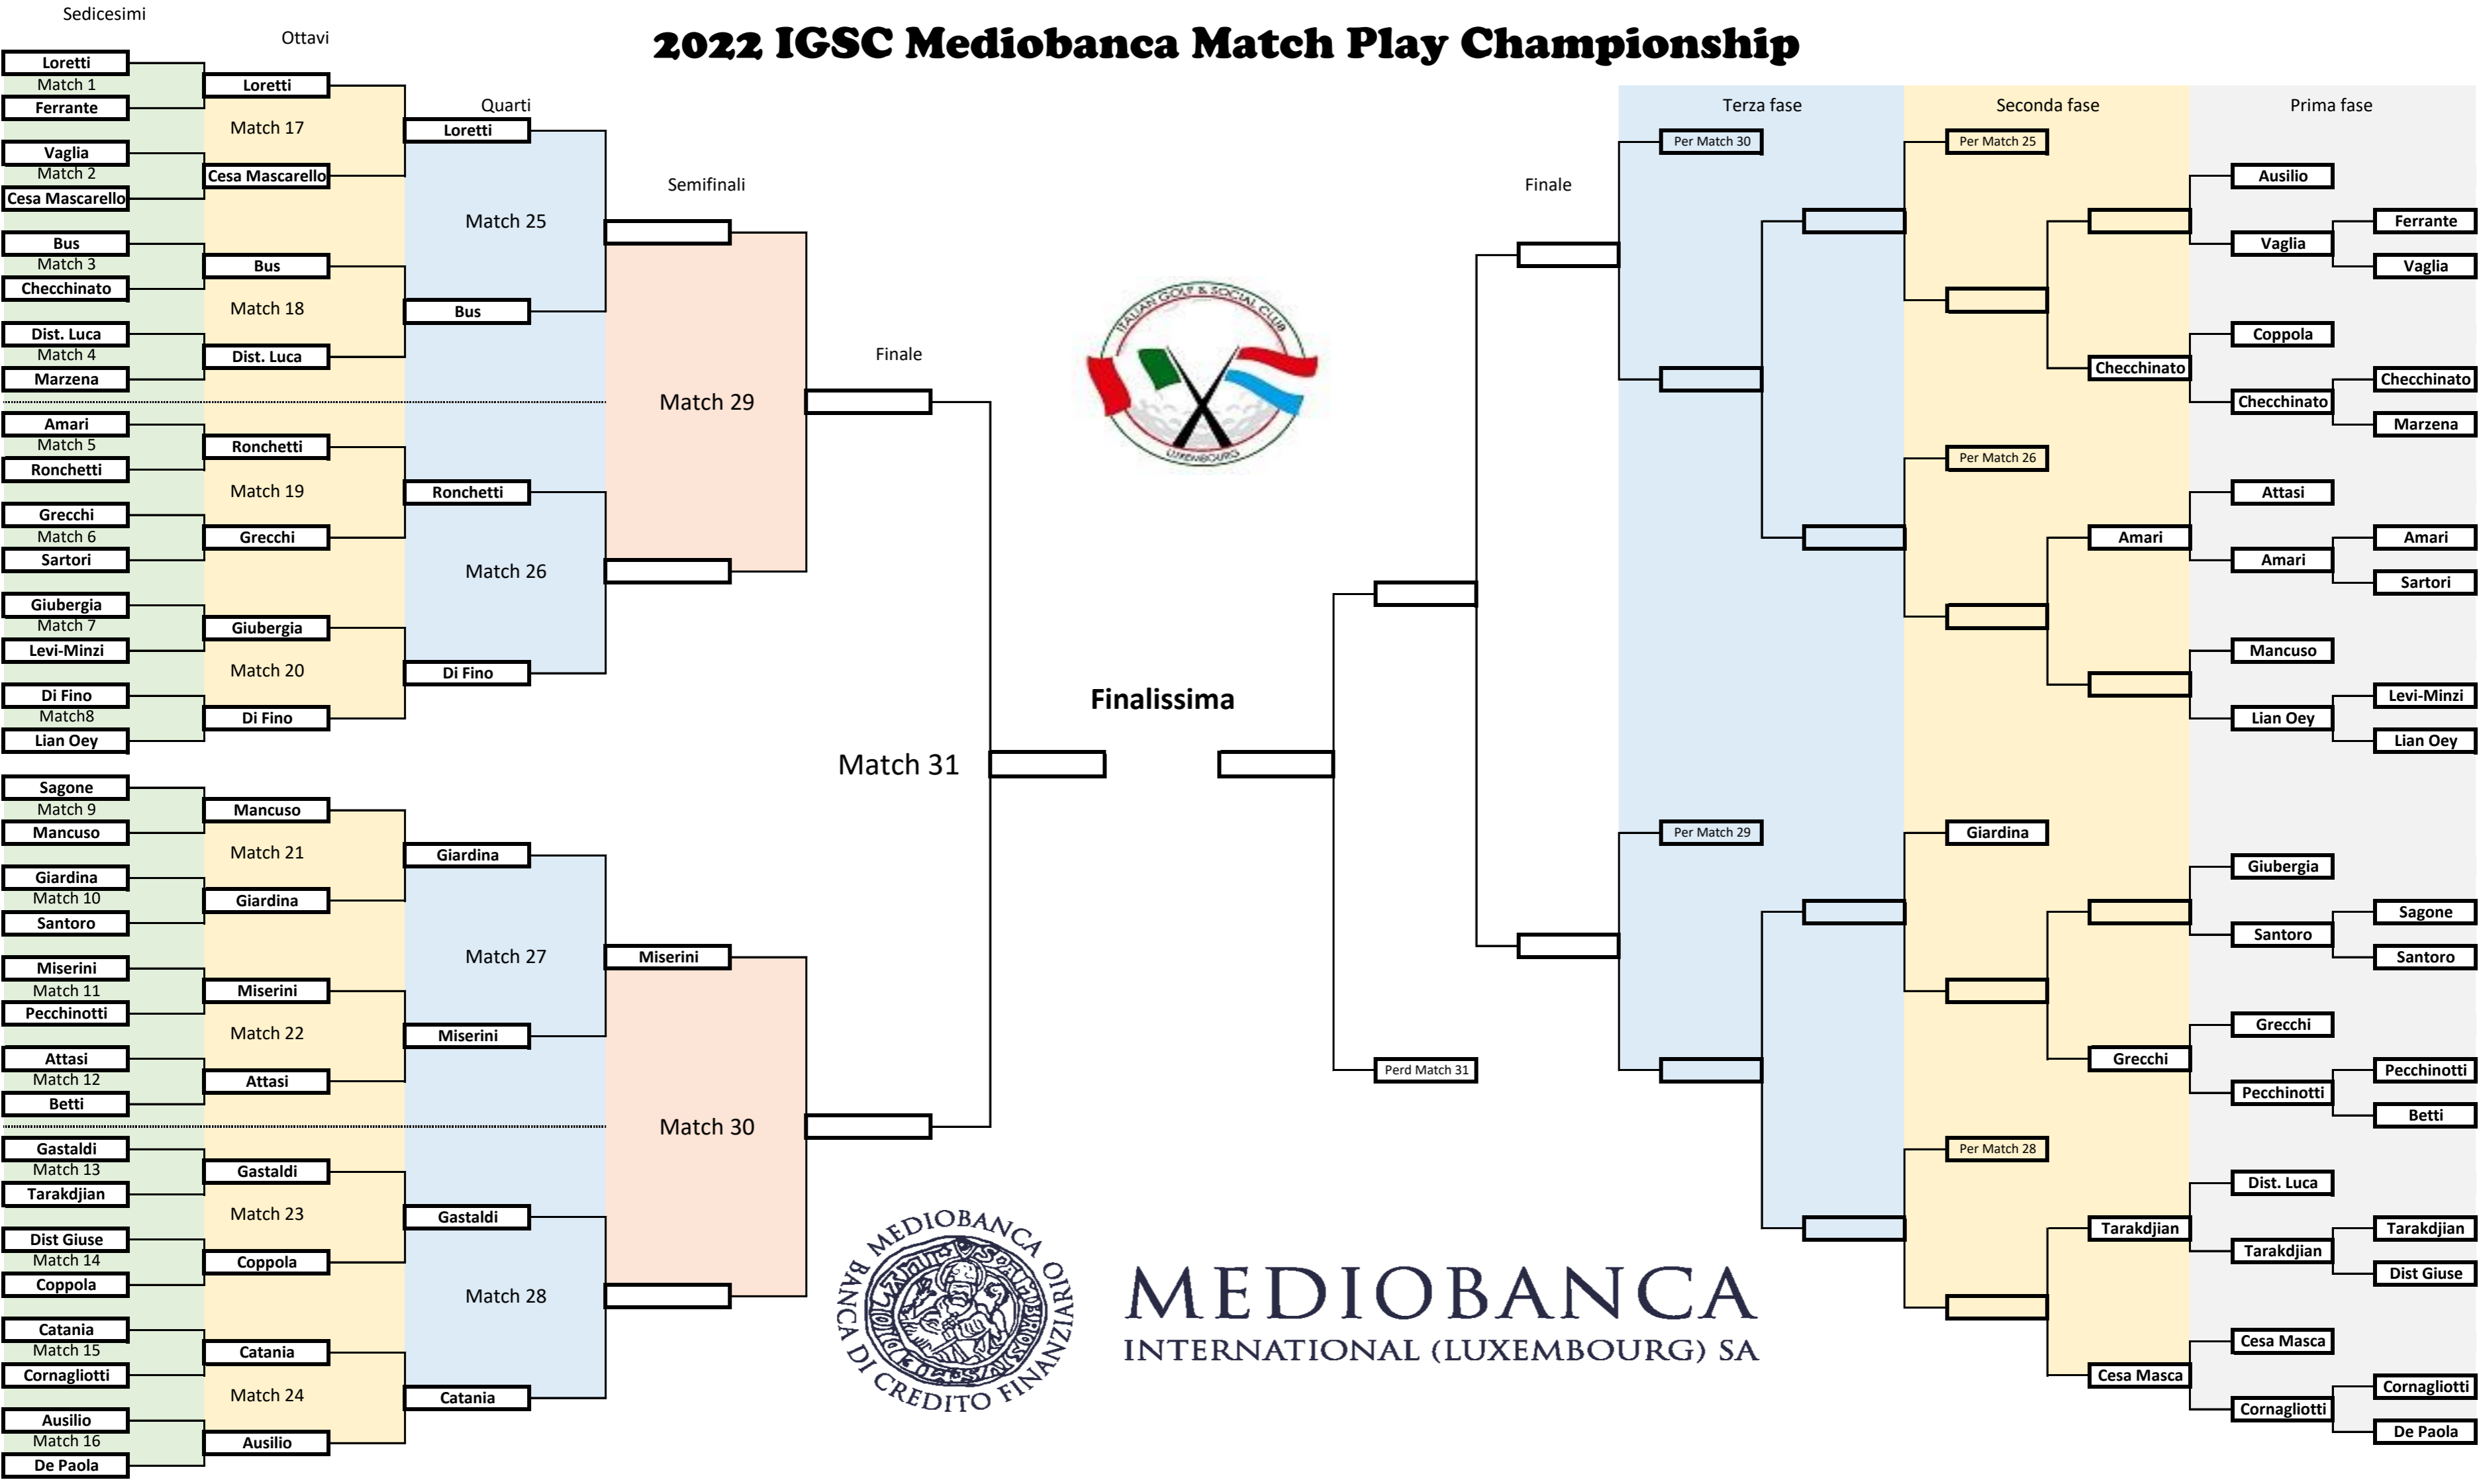

2022 IGSC Mediobanca Match Play Championship

MEDIOBANCA
INTERNATIONAL (LUXEMBOURG) SA